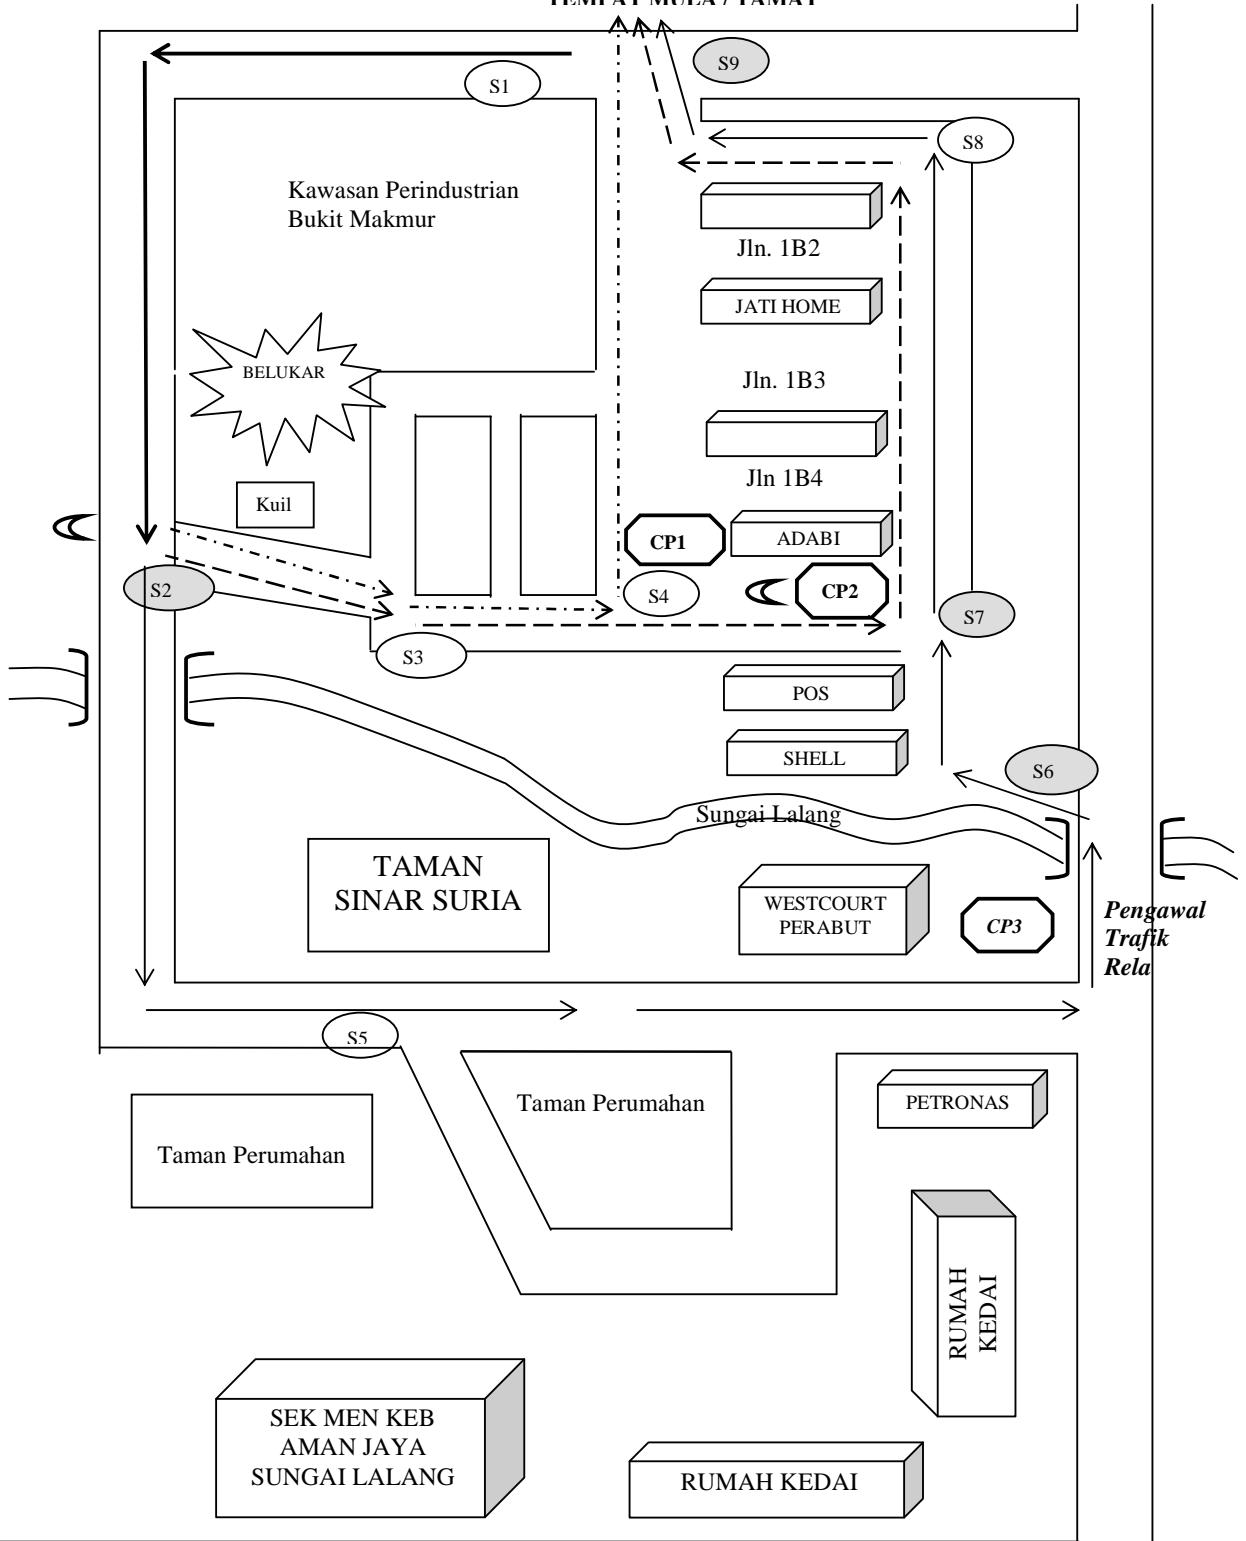

PELAN LALUAN LARIAN NUTP KEDAH PADA 21 OGOS 2015

KOLEJ VOKASIONAL
SUNGAI PETANI 2
TEMPAT MULA / TAMAT

Petunjuk: Laluan lelaki Senior (5 km) 	Laluan Wanita Veteran (3 km)
Laluan Wanita Senior / Lelaki Veteran (4 km) 	Laluan semua Kategori
St John Ambulance	